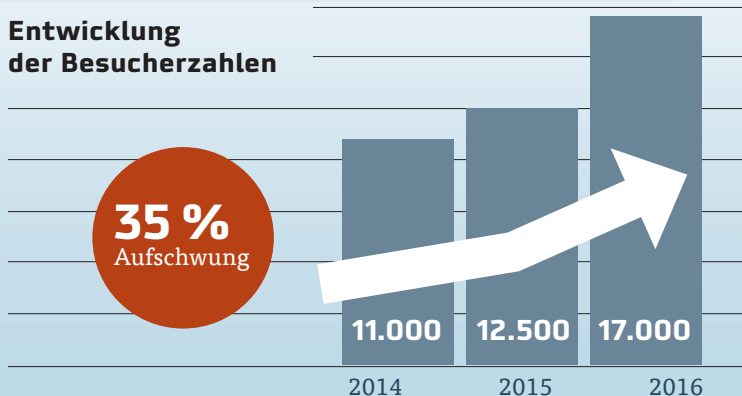

PROFITIEREN SIE VOM AUFWÄRTSTREND

Entwicklung der Besucherzahlen